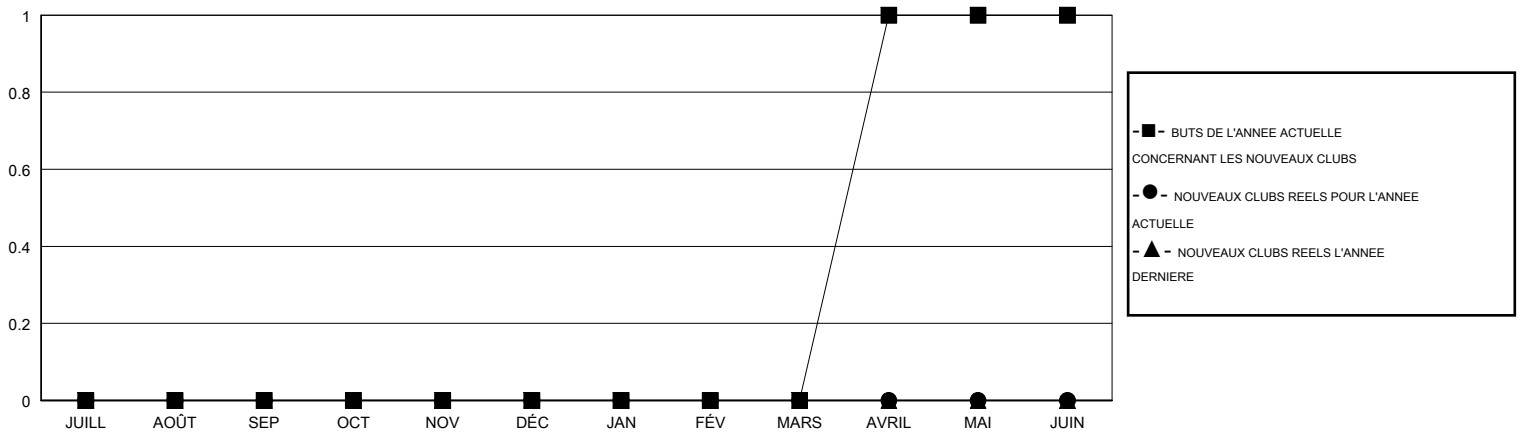

MONTHLY MEMBERSHIP PROGRESS REPORT

District 63

Results as of: 02/28/2018

GMT: GERALD MORY MORA

LIEU FRENCH GUIANA

RC EME

Clubs				Membres			
RESULTATS POUR 2017-2018				RESULTATS POUR 2017-2018			
TRIMESTRE	BUT CONCERNANT LES NOUVEAUX CLUBS	NOUVEAUX CLUBS	CLUBS ANNULÉS	TRIMESTRE	OBJECTIF DE CROISSANCE NETTE DE L'EFFECTIF	CROISSANCE ACTUELLE DE L'EFFECTIF	TOTAL DES MEMBRES RADIES (y compris les transferts)
JUILL/AOÛT/SEP	0	0	0	JUILL/AOÛT/SEP	4	13	8
OCT/NOV/DÉC	0	0	0	OCT/NOV/DÉC	7	9	16
JAN/FÉV/MARS	0	0	0	JAN/FÉV/MARS	9	6	5
AVRIL/MAI/JUIN	1	0	0	AVRIL/MAI/JUIN	24	0	0

BUTS ET NOUVEAUX CLUBS REELS - CUMULATIF

BUTS ET MEMBRES REELS - CUMULATIF

CLUBS RADIES: 0	10 CLUBS OF 33 ONT AJOUTE 1 OU PLUSIEURS NOUVEAUX MEMBRES	DISTRIBUTION PAR SEXE HOMME 306 (50.16%) FEMME 304 (49.84%) Objectif de l'année d'exercice pour le pourcentage de membres féminins: 50%
MEMBRES RADIES	CLIQUEZ ICI POUR LES INFORMATIONS CUMULATIVES SUR LES EFFECTIFS	NOMBRE TOTAL DE MEMBRES 11
DECEDE 2		D'UNITÉS FAMILIALES
CLUB ANNULE 0		MEMBRES DE FAMILLE QUI RÉGLEMENT LA MOITIÉ DES COTISATIONS 6
AUTRE 27		
TOTAL 29		