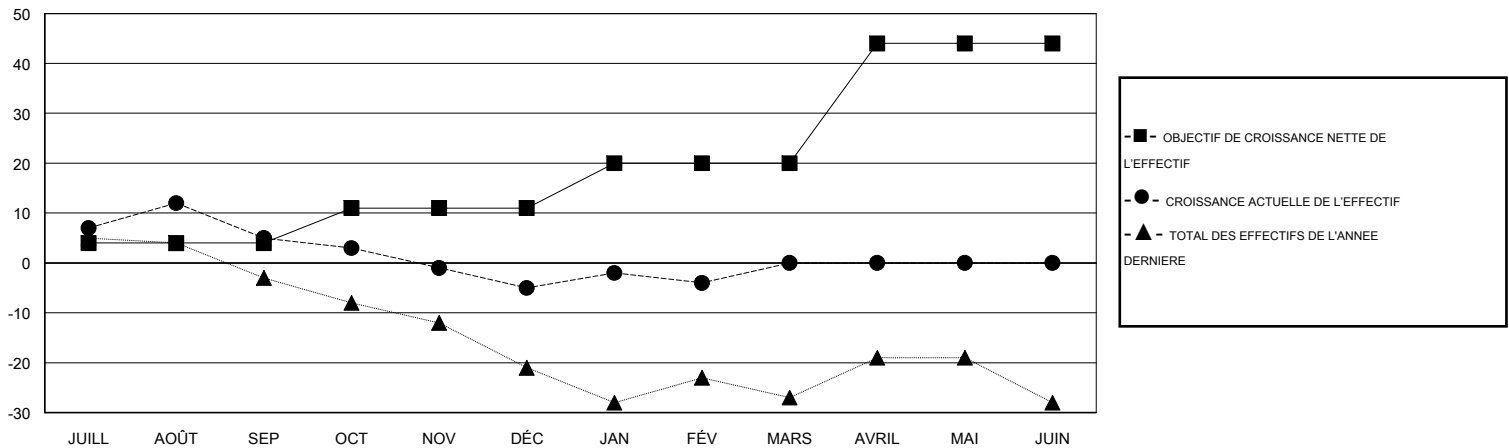

MONTHLY MEMBERSHIP PROGRESS REPORT

District 63

Results as of: 02/28/2018

GMT: GERALD MORY MORA

LIEU FRENCH GUIANA

RC EME

Clubs				Membres			
RESULTATS POUR 2017-2018				RESULTATS POUR 2017-2018			
TRIMESTRE	BUT CONCERNANT LES NOUVEAUX CLUBS	NOUVEAUX CLUBS	CLUBS ANNULÉS	TRIMESTRE	OBJECTIF DE CROISSANCE NETTE DE L'EFFECTIF	CROISSANCE ACTUELLE DE L'EFFECTIF	TOTAL DES MEMBRES RADIES (y compris les transferts)
JUILL/AOÛT/SEP	0	0	0	JUILL/AOÛT/SEP	4	13	8
OCT/NOV/DÉC	0	0	0	OCT/NOV/DÉC	7	9	16
JAN/FÉV/MARS	0	0	0	JAN/FÉV/MARS	9	6	5
AVRIL/MAI/JUIN	1	0	0	AVRIL/MAI/JUIN	24	0	0

BUTS ET NOUVEAUX CLUBS REELS - CUMULATIF

BUTS ET MEMBRES REELS - CUMULATIF

CLUBS RADIES: 0	10 CLUBS OF 33 ONT AJOUTE 1 OU PLUSIEURS NOUVEAUX MEMBRES	DISTRIBUTION PAR SEXE HOMME 306 (50.16%) FEMME 304 (49.84%) Objectif de l'année d'exercice pour le pourcentage de membres féminins: 50%
MEMBRES RADIES	CLIQUEZ ICI POUR LES INFORMATIONS CUMULATIVES SUR LES EFFECTIFS	NOMBRE TOTAL DE MEMBRES 11
DECEDE 2		D'UNITÉS FAMILIALES
CLUB ANNULE 0		MEMBRES DE FAMILLE QUI RÉGLEMENT LA MOITIÉ DES COTISATIONS 6
AUTRE 27		
TOTAL 29		